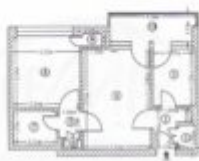

RELEVU APARTAMENT
Scara 1:100

No. cadastrelor de proprietate	Egalitatea nr.1		
Casa functionar constructie	1247	Intimitate	nr.1
Casa functionar constructie	17	Intimitate	

FIGURA - Cf - Li 9o

Descrierea	Tip
Suprafata utila (C.M.C. 100%)	11,4 m²
Suprafata totala (C.M.C. 100%)	11,4 m²

14/10/2024

14/10/2024